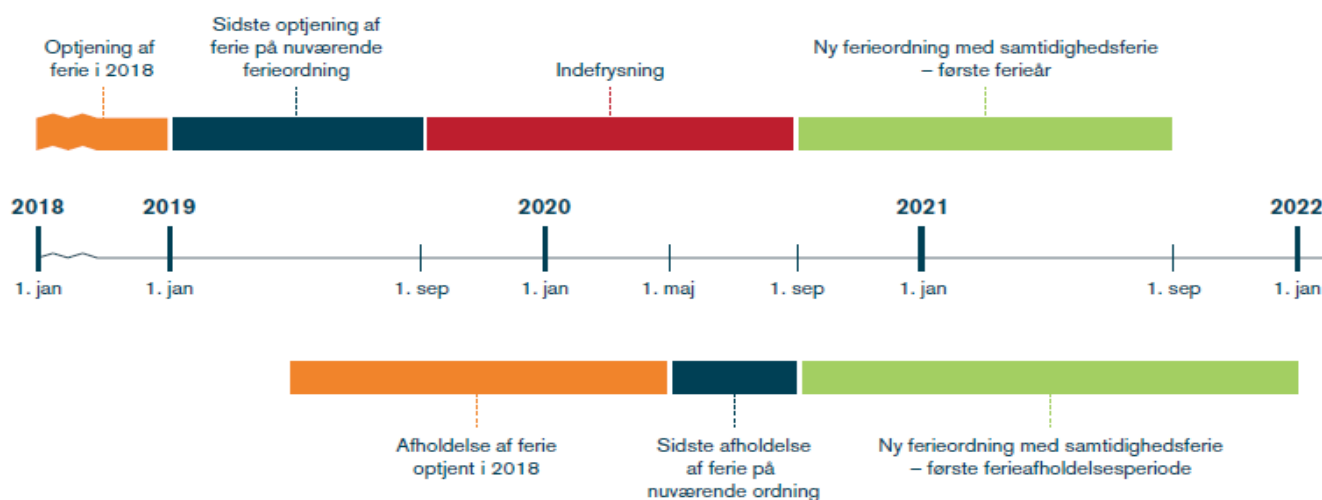

Om den nye ferielov – for medarbejdere

Vi vil med denne skrivelse forsøge at synliggøre, hvad den nye ferielov kommer til at betyde for dig som medarbejder.

Feriepenge optjent fra 1. september 2019 til 31. august 2020 bliver indefrosset og gemmes hos den nye fond Lønmodtagernes Feriemidler (LF), du får dem udbetalt når du når folkepensionsalderen, dog tidligst i 2021.

Feriepenge optjent fra 1. januar til 31. august 2019 svarende til 16,64 dage, kan afholdes fra 1. maj 2020.

Fra 1. september 2020 starter ny ferieordning (samtidighedsferie) – hver måned sparer man 2,08 feriedage op.

Overblik:

For medarbejdere ansat på overenskomstområderne DM-A, HK og Dansk Metal/3F og andre med feriefri fridage gælder følgende for ferie fra og med 1. maj 2020:

I eksemplet er der taget udgangspunkt i, at du som medarbejder ikke har brugt dine tildelte feriefri fridage.